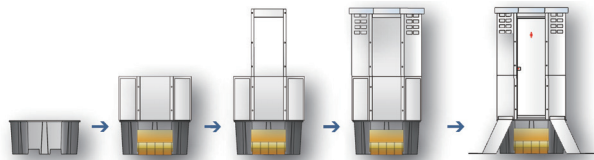

②組立・設置

2人で組立
所要時間約 20分